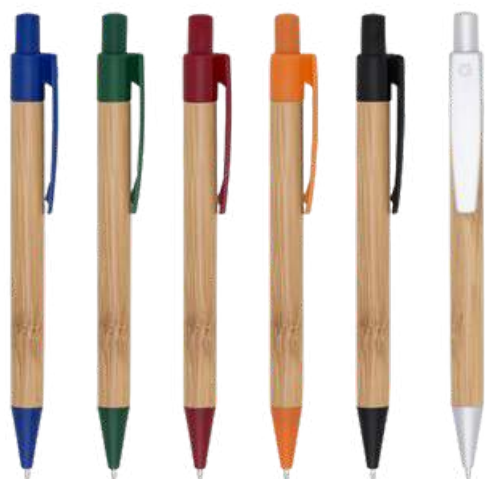

Caneta de papel reciclado com detalhes plásticos, carga esferográfica azul e acionamento por clique.

Caneta Ecológica de Bambu

Caneta de bambu com detalhes plásticos, carga esferográfica azul e acionamento por clique.